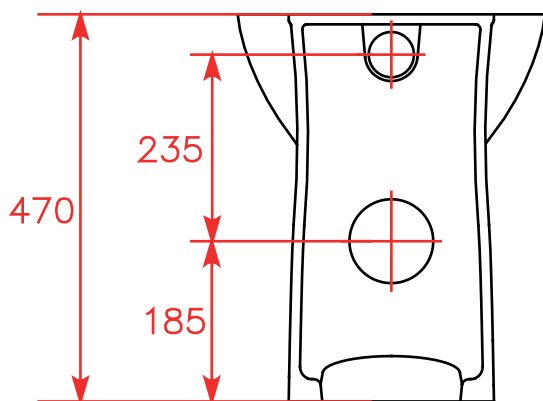

D0290/01 - WC BIDET IN CERAMICA SERIE OPEN CON APERTURA ANT. E SCARICO UNIFICATO PAR/PAV

wc OPEN with front opening and floor/wall drain

Peso Kg. 22,5

inodoro OPEN con apertura anterior y escape al suelo/pared

D0552/01 - COPERCHIO SEDILE COMPLETO TERMOPLASTICO

D0553/01 - COPERCHIO SEDILE COMPLETO LEGNO + RESINA

D0554/01 - SEDILE LEGNO + RESINA

OP-D555/01 - COPERCHIO SEDILE COMPLETO AVVOLGENTE (Brevetto Goman)