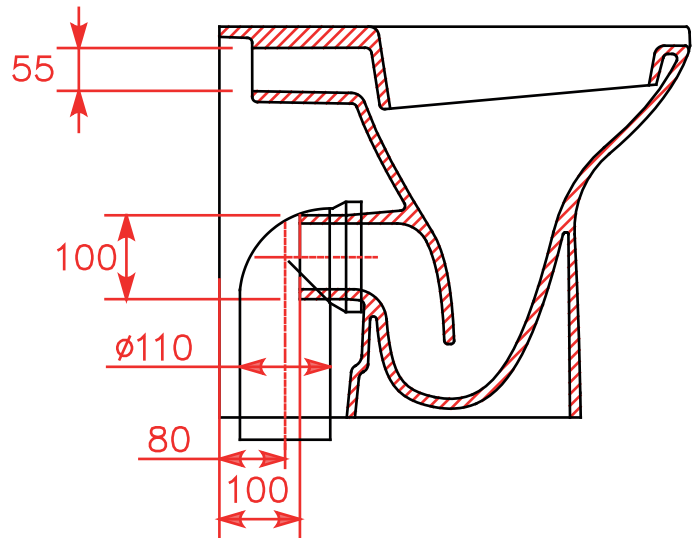

D0290/01 - WC BIDET IN CERAMICA SERIE OPEN CON APERTURA ANT. E SCARICO UNIFICATO PAR/PAV

wc OPEN with front opening and floor/wall drain

Peso Kg. 22,5

inodoro OPEN con apertura anterior y escape al suelo/pared

D0552/01 - COPERCHIO SEDILE COMPLETO TERMOPLASTICO

D0553/01 - COPERCHIO SEDILE COMPLETO LEGNO + RESINA

D0554/01 - SEDILE LEGNO + RESINA

OP-D555/01 - COPERCHIO SEDILE COMPLETO AVVOLGENTE (Brevetto Goman)