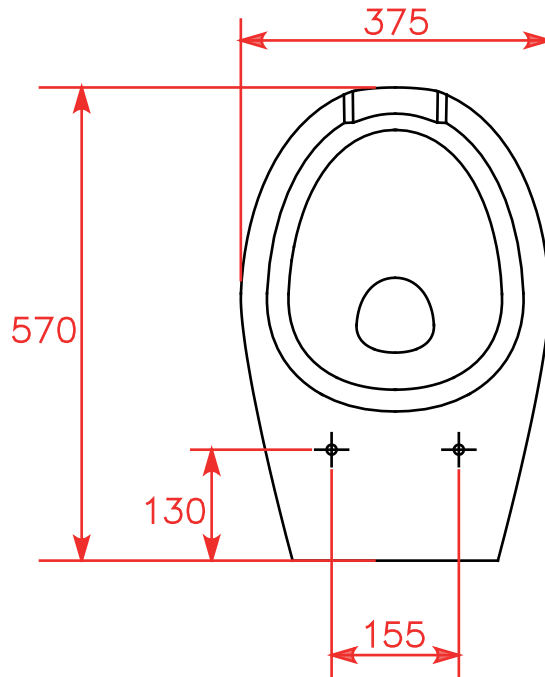

D0290/01 - WC BIDET IN CERAMICA SERIE OPEN CON APERTURA ANT. E SCARICO UNIFICATO PAR/PAV

wc OPEN with front opening and floor/wall drain

Peso Kg. 22,5

inodoro OPEN con apertura anterior y escape al suelo/pared

D0552/01 - COPERCHIO SEDILE COMPLETO TERMOPLASTICO

D0553/01 - COPERCHIO SEDILE COMPLETO LEGNO + RESINA

D0554/01 - SEDILE LEGNO + RESINA

OP-D555/01 - COPERCHIO SEDILE COMPLETO AVVOLGENTE (Brevetto Goman)