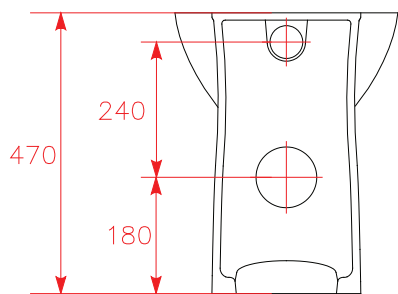

**D0296/01 - WC ALTO IN CERAMICA SERIE OPEN SCARICO UNIFICATO PAR/PAV**

high wc OPEN floor/wall drain

inodoro alto OPEN escape al suelo/pared

Peso Kg. 22,5

**D0246/01 - COPERCHIO SEDILE COMPLETO MDF + RESINA**

**OP-D558/01 - COPERCHIO SEDILE SEMIAVVOLGENTE**