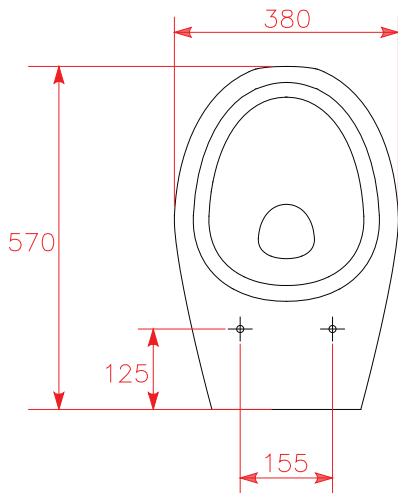

**D0296/01 - WC ALTO IN CERAMICA SERIE OPEN SCARICO UNIFICATO PAR/PAV**

high wc OPEN floor/wall drain

inodoro alto OPEN escape al suelo/pared

Peso Kg. 22,5

**D0246/01 - COPERCHIO SEDILE COMPLETO MDF + RESINA**

**OP-D558/01 - COPERCHIO SEDILE SEMIAVVOLGENTE**