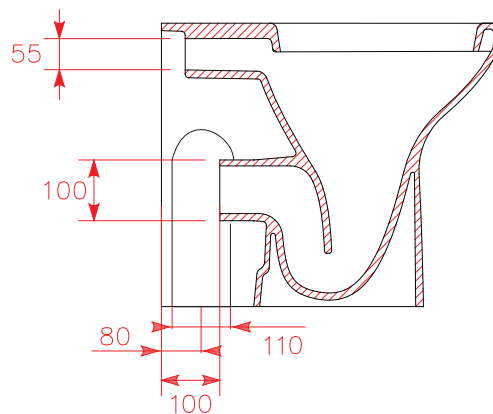

**D0296/01 - WC ALTO IN CERAMICA SERIE OPEN SCARICO UNIFICATO PAR/PAV**

high wc OPEN floor/wall drain

inodoro alto OPEN escape al suelo/pared

Peso Kg. 22,5

**D0246/01 - COPERCHIO SEDILE COMPLETO MDF + RESINA**

**OP-D558/01 - COPERCHIO SEDILE SEMIAVVOLGENTE**